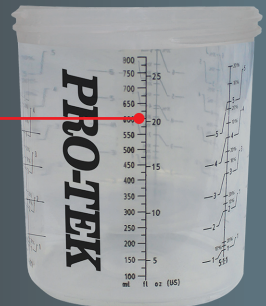

Parts / Pièces:

Bung
Bouchon

Rigid ring for cup

Anneau rigide pour godet

Lid and Built-in Filter with 125 or 190 micron

Couvercle avec filtre 125 ou 190 micron

Disposable Flexible Paint Linner

Contenant flexible jetable

Rigid Cup with the most common mixing ratios printed

Godet rigide avec les proportions de mélange les plus courantes imprimées

1 800 361-7956 / marketing@pro-tek.ca

www.pro-tek.ca