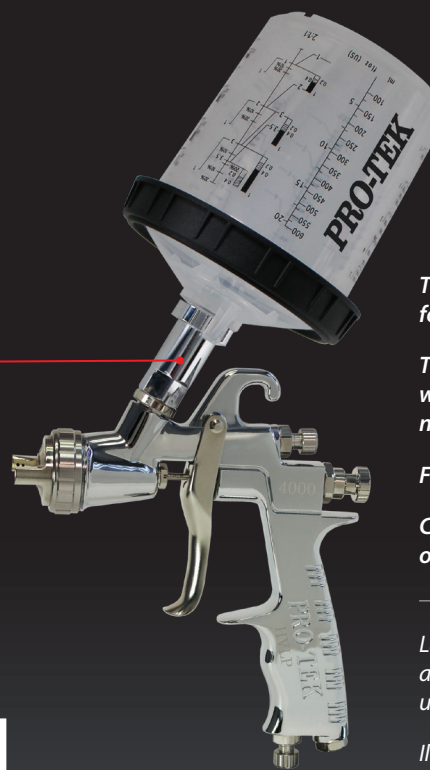

Flexible Paint Cup System

Système de godet de
peinture flexible

NEW
NOUVEAU

The unused paint can be stored for a later time with the supplied caps.

There is no possibility of contamination with different paints as you use a fresh new cup for each application.

Fast, safe and economical handling.

Can be used with a variety of paint guns with our adapters.

La peinture non utilisée peut être stockée avec les bouchons fournis pour une utilisation ultérieure sans besoins de nettoyage.

Il n'y a aucune possibilité de contamination avec différentes peintures car vous utilisez un nouveau contenant pour chaque application.

Peut être utilisé avec une variété de pistolets à peinture avec nos adaptateurs disponibles.

Manipulation rapide, sûre et économique.

Adapters for PRO-TEK Guns
Adaptateurs pour pistolets PRO-TEK

PC-ADAP-2A

16MM FEMALE, 1.5MM THREAD
FEMELLE 16MM, FILETAGE 1.5MM

Other Adapters

Autres adaptateurs

PC-ADAP-15A

3/8 MALE, 1.9MM THREAD
MÂLE 3/8, FILETAGE 1.9MM

PC-ADAP-32A

18 MM FEMALE, 1.5MM THREAD
FEMELLE 18MM, FILETAGE 1.5MM

PC-ADAP-9A

16MM MALE, 1.5MM THREAD
MÂLE 16MM, FILETAGE 1.5MM

PC-ADAP-43A

1/4 MALE, 1.9 MM THREAD
MÂLE 1/4, FILETAGE 1.9MM